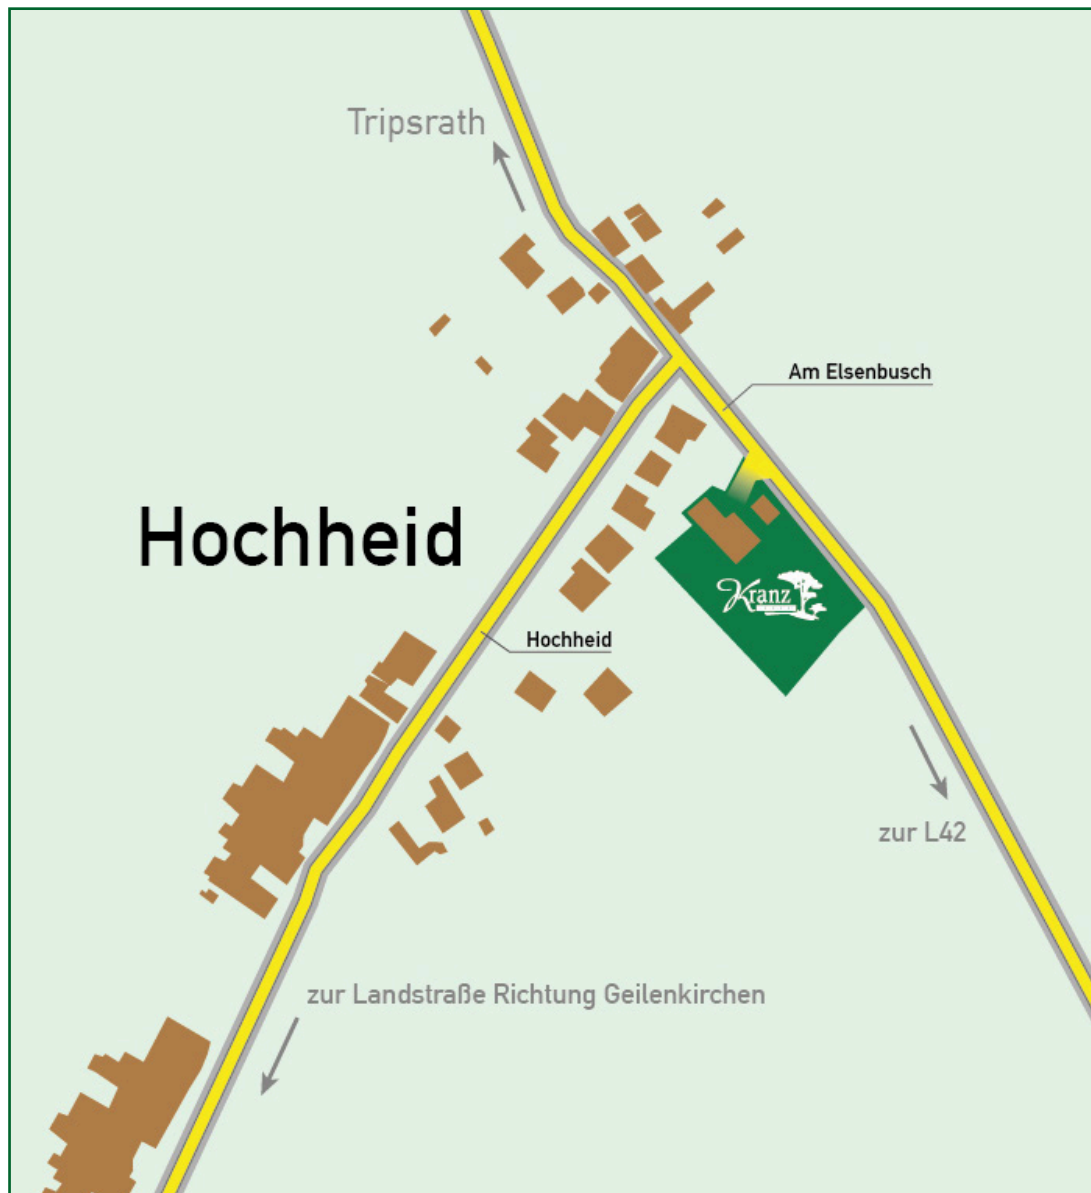

Anfahrt zum Forstbetrieb Kranz

Forstbetrieb Kranz
Hochheid 34
52511 Geilenkirchen

0 24 51 / 95 26 – 22

0 24 51 / 95 26 – 23

info@forstbetrieb-kranz.de